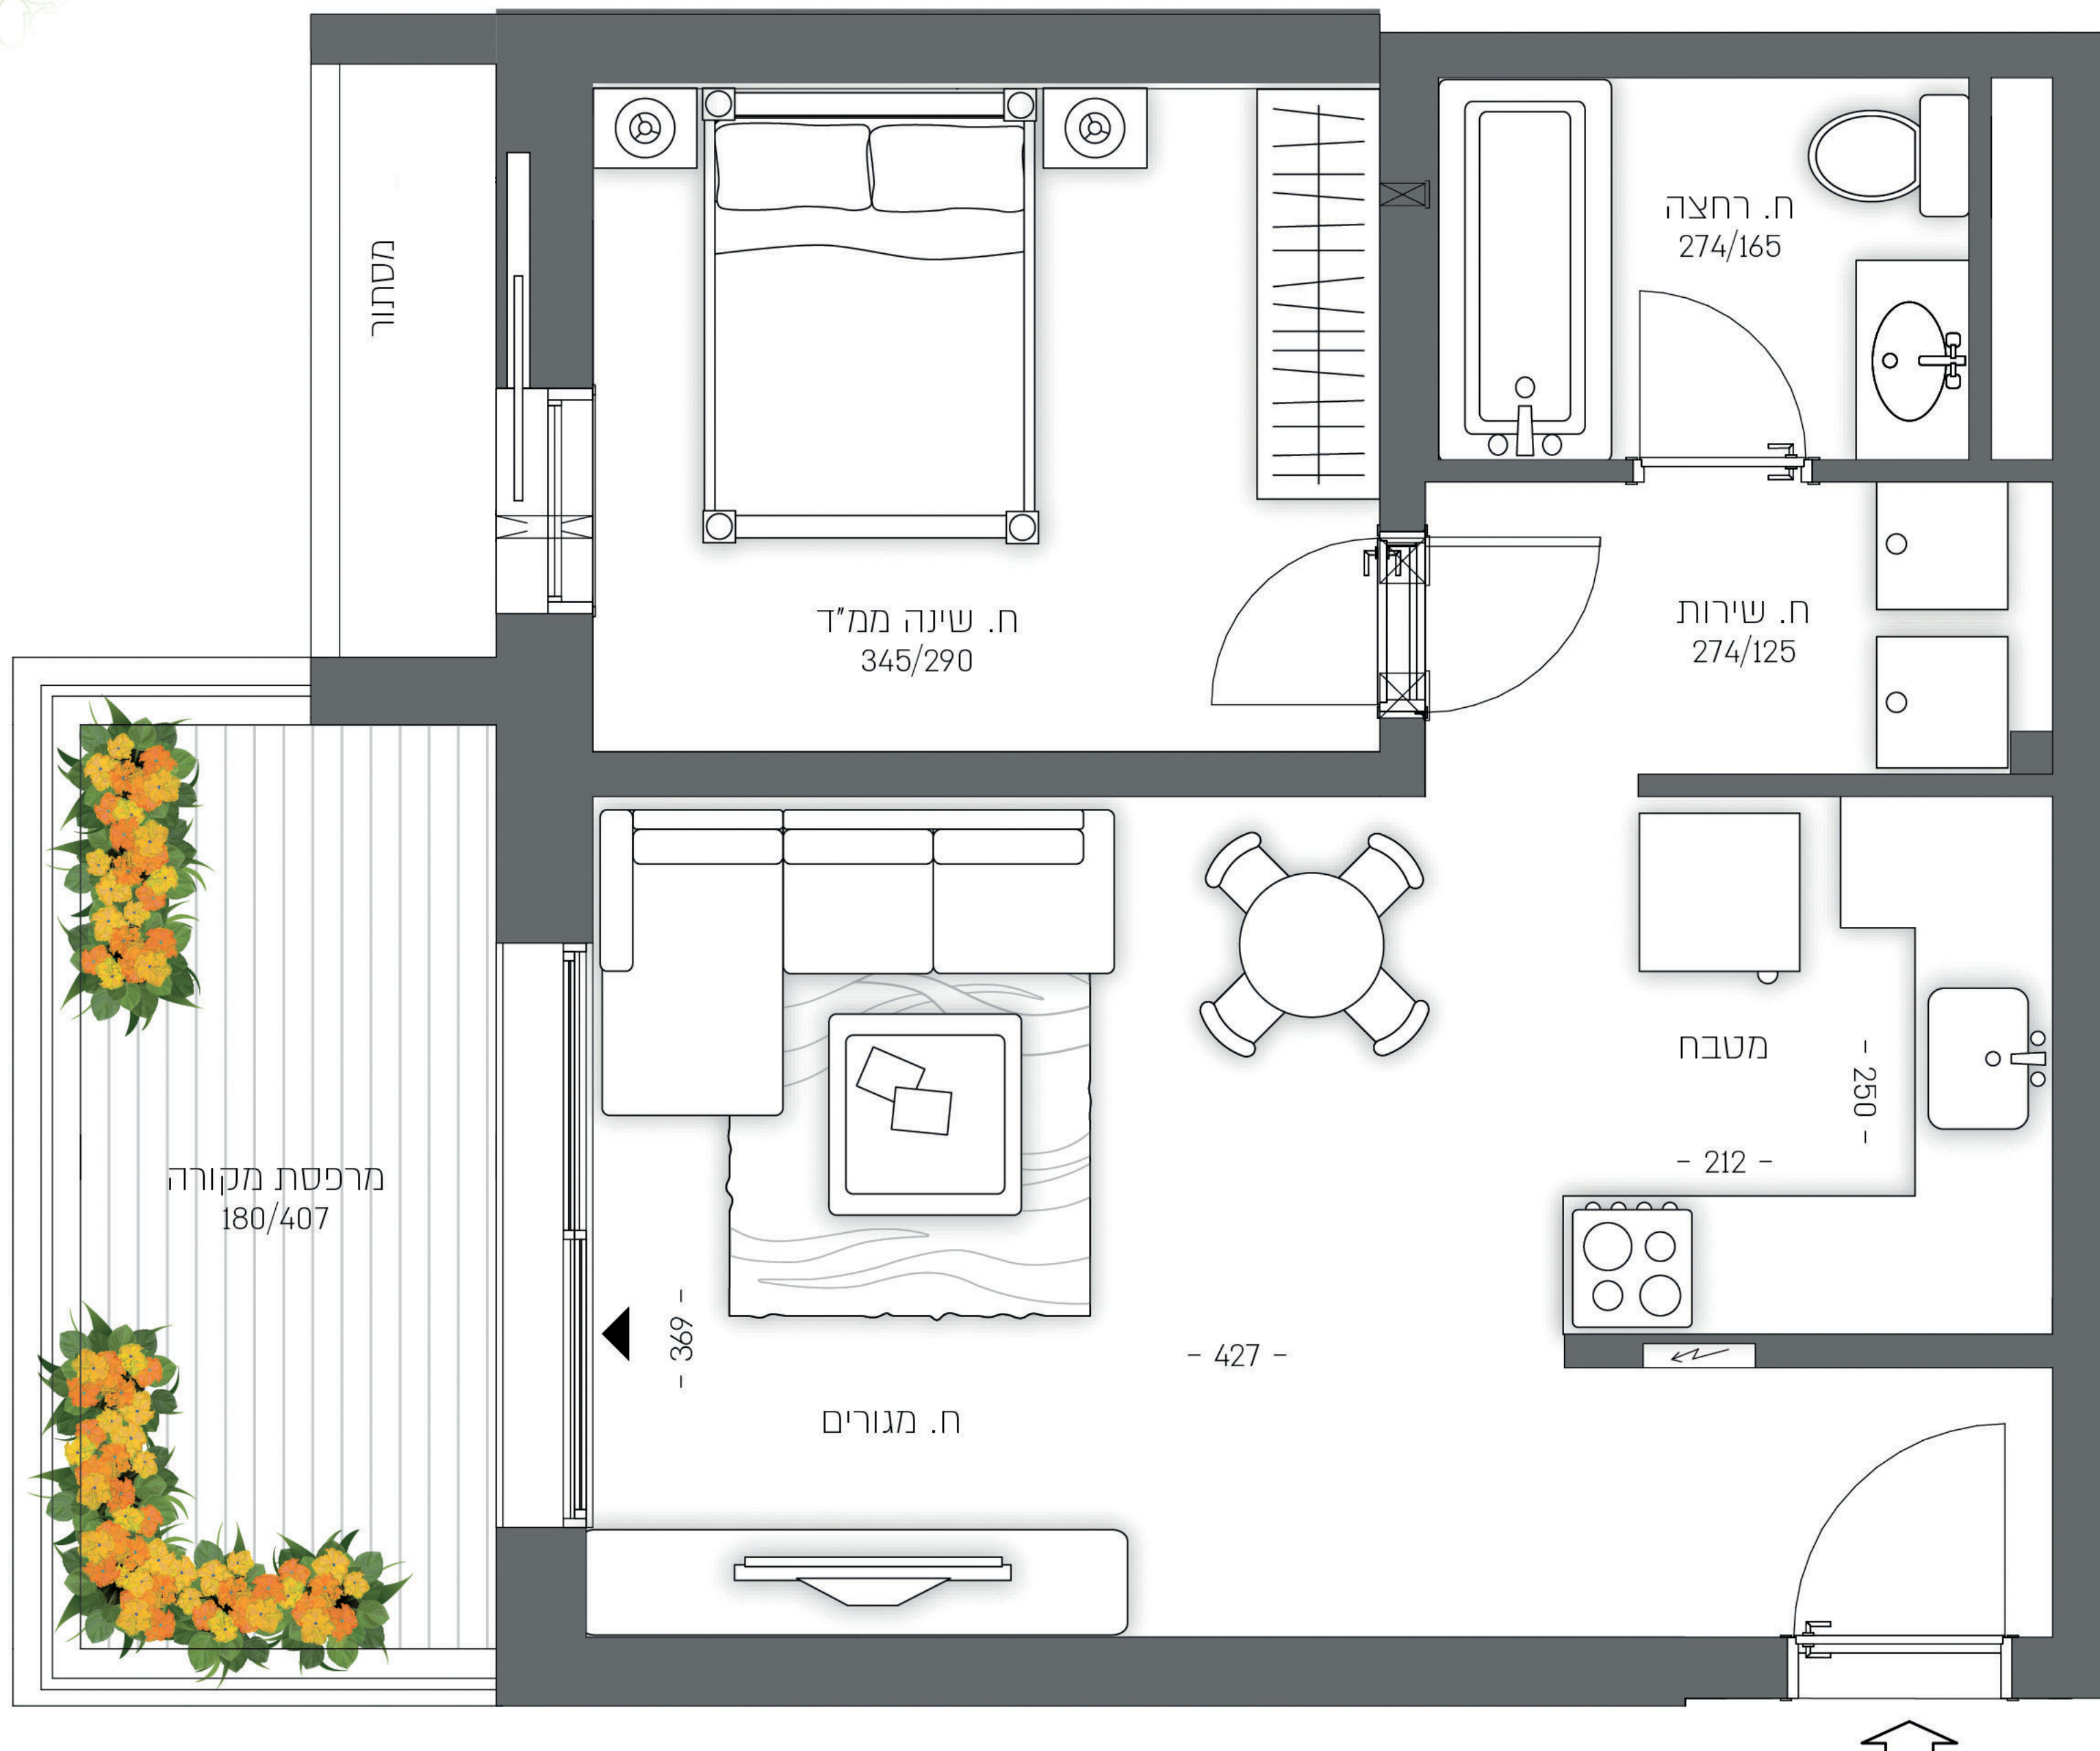

# תלפיות החדשה

הבית הירושלמי שלי

2 rooms apartment | Type D

\*המידע במסמך זה ובהדמיות הינו כללי ונועד להמחשה ולהתרשמות בלבד. המסמכים המחייבים את החברה הינם הסכם המכר ונספחיו כשהם חתומים ע"י החברה והרוכש.