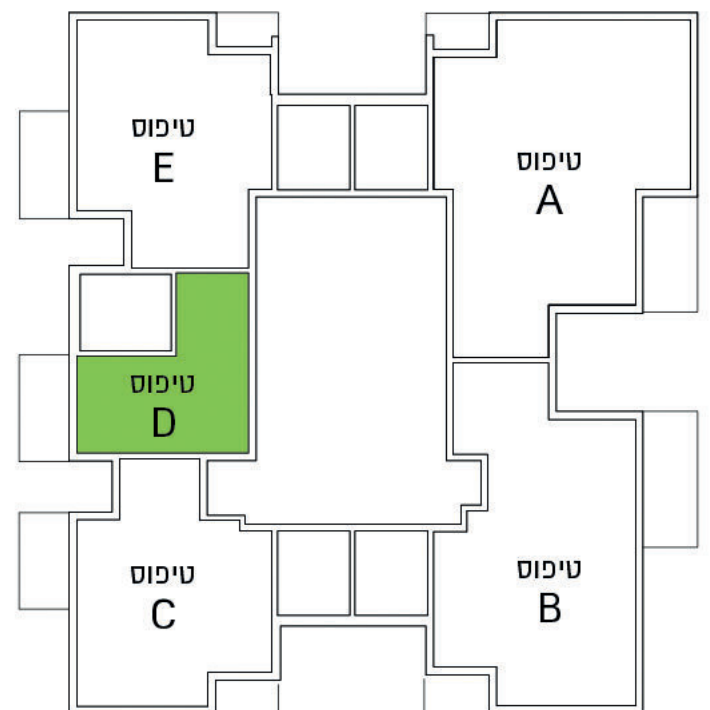

# תלפיות החדשה

הבית הירושלמי שלי

2 rooms apartment | Type D

\*המידע במסמך זה ובהדמיות הינו כללי ונועד להמחשה ולהתרשמות בלבד. המסמכים המחייבים את החברה הינם הסכם המכר ונספחיו כשהם חתומים ע"י החברה והרוכש.