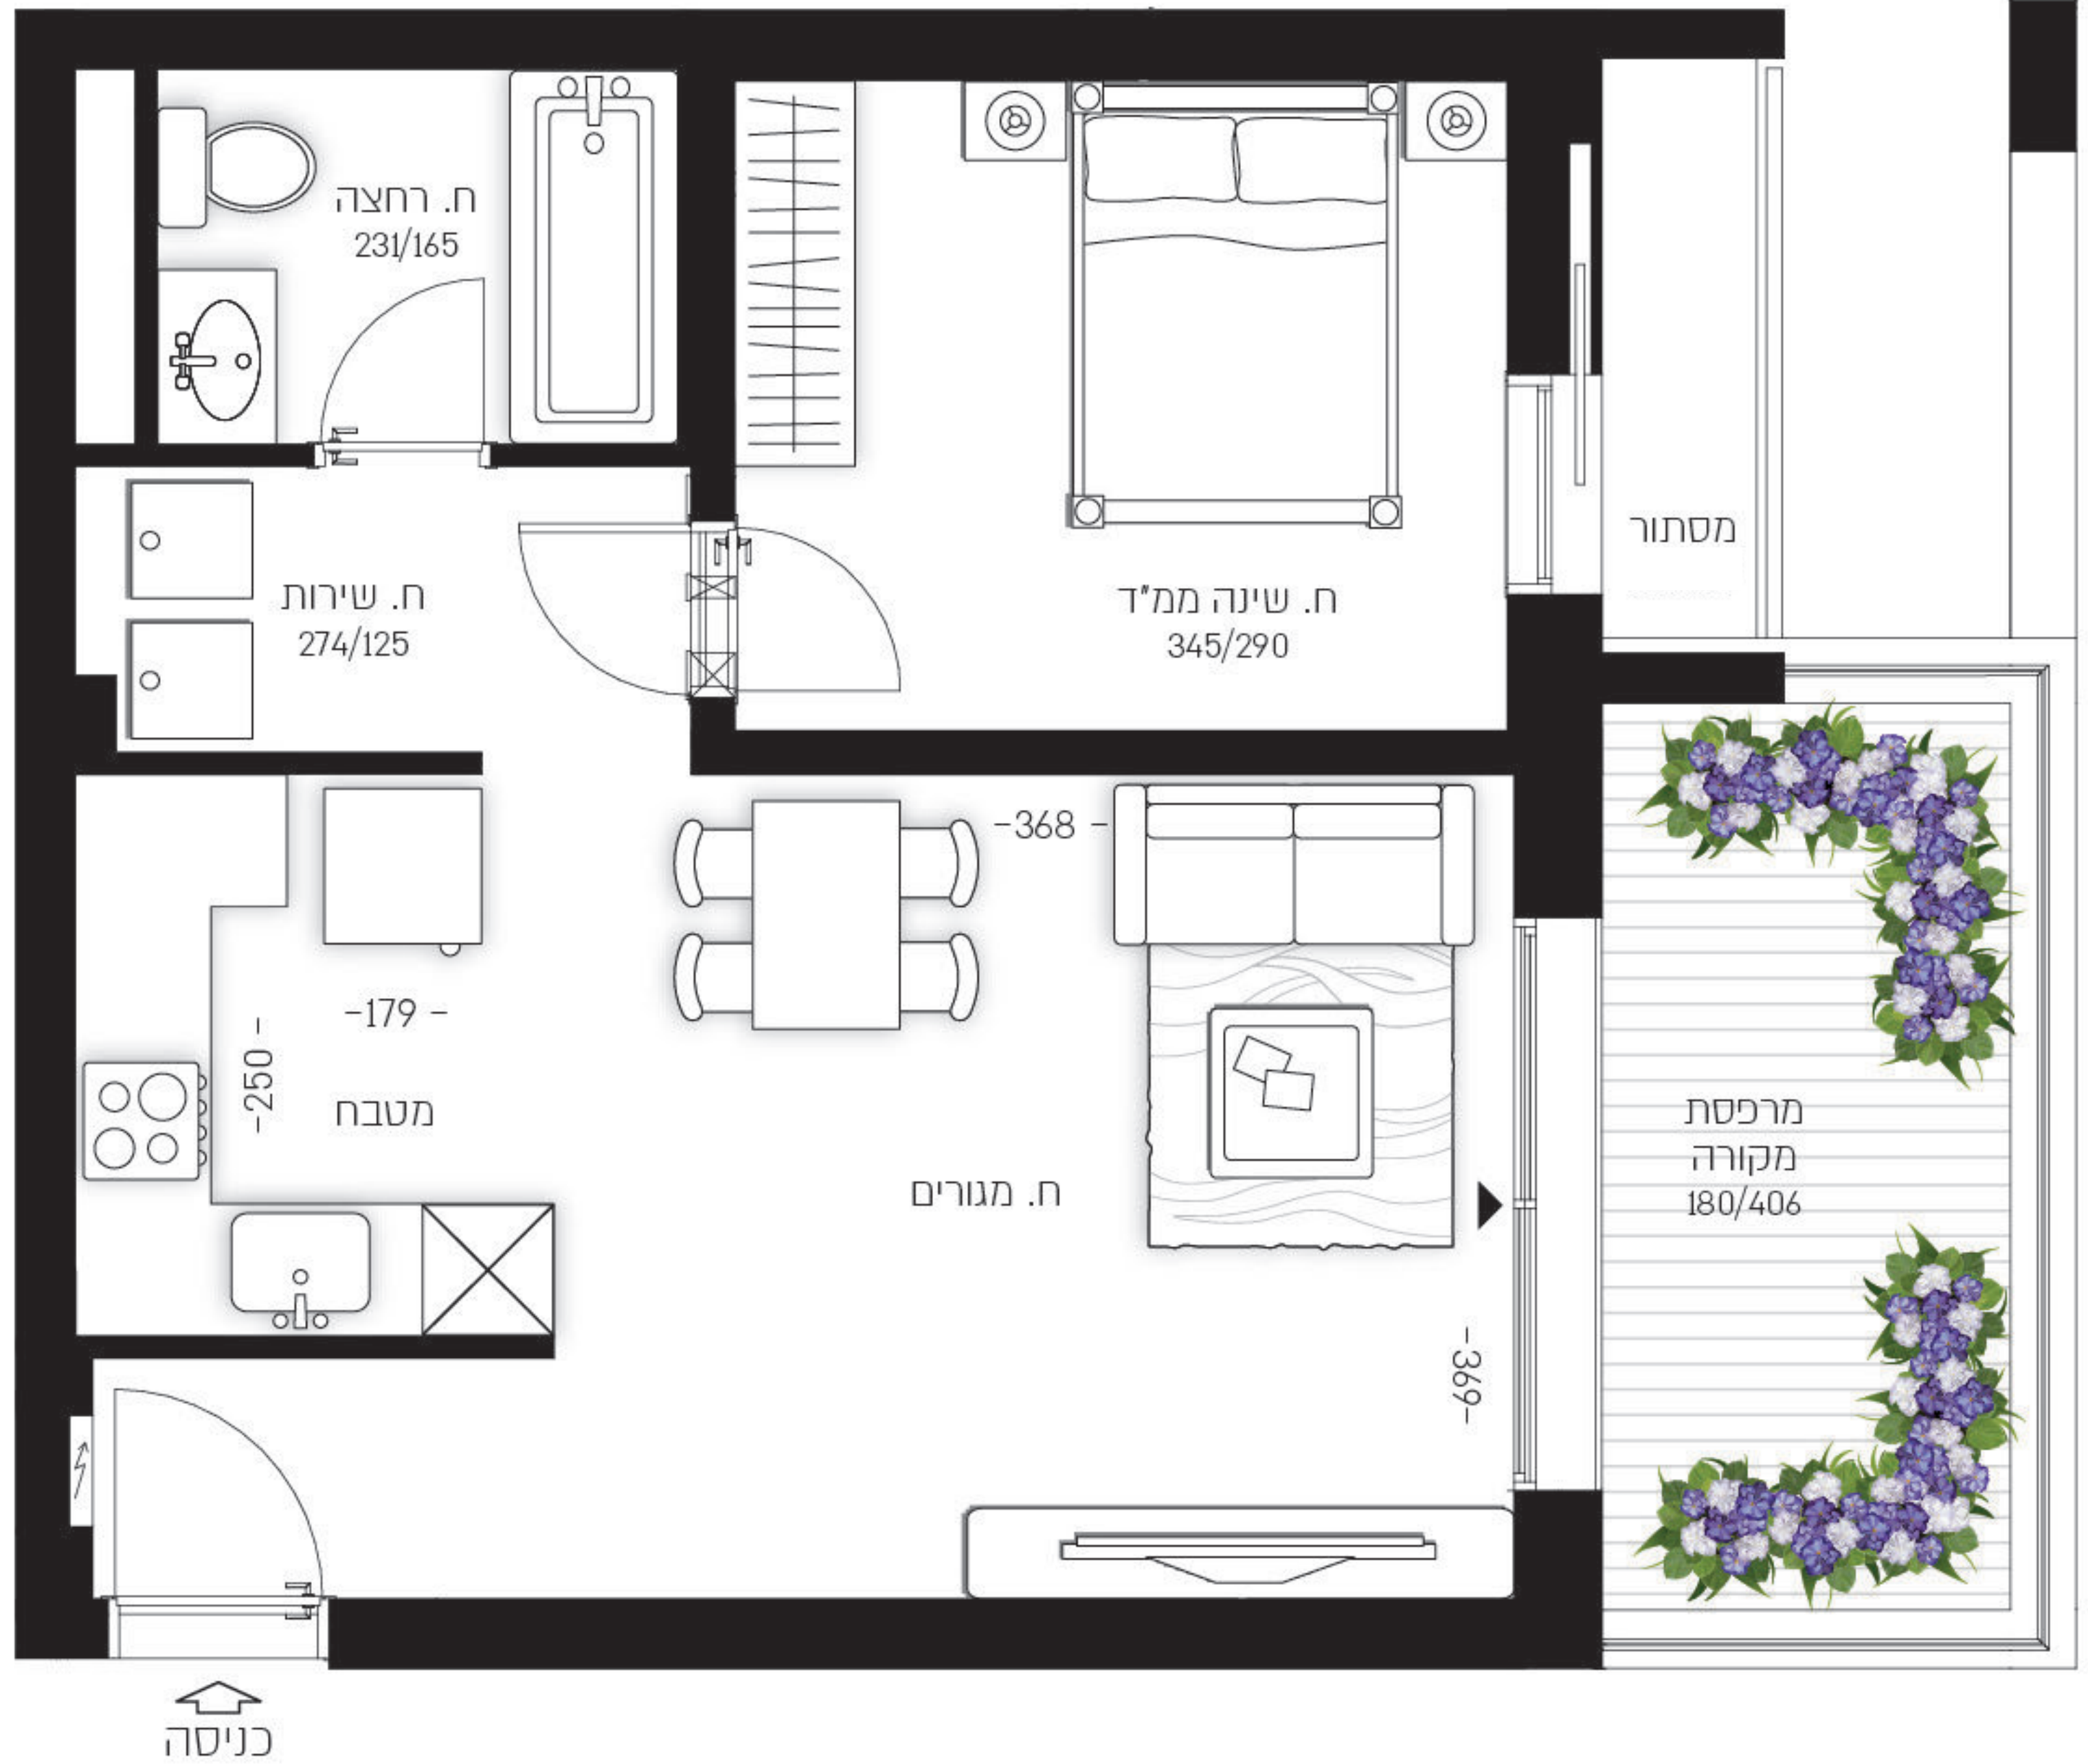

תלפיות החדשה

הבית הירושלמי שלי

2 rooms/חדרים apartment | Type D

*המידע במסמך זה ובהדמיות הינו כללי ונועד להמחשה ולהתרשמות בלבד. המסמכים המחייבים את החברה הינם הסכם המכר ונספחיו כשהם חתומים ע"י החברה והרוכש.