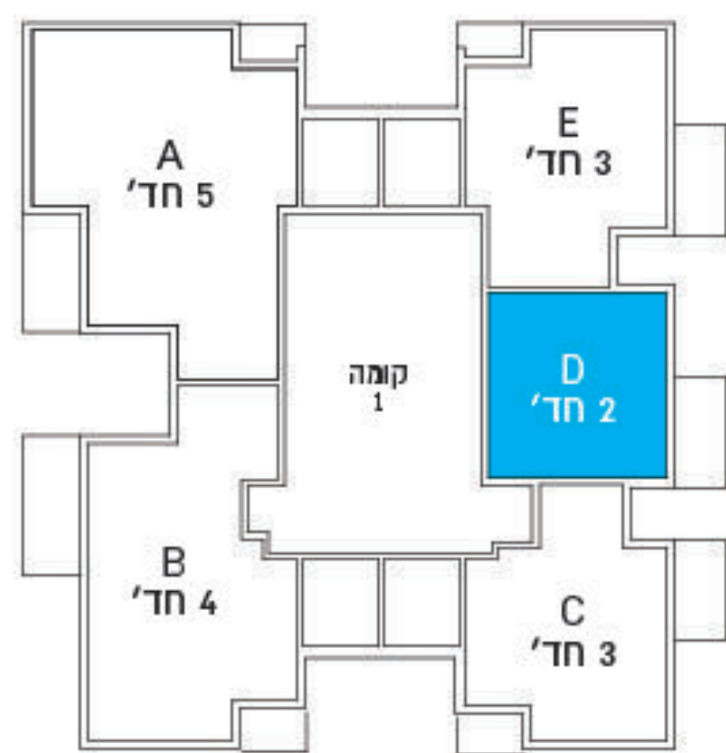

תלפיות החדשה

הבית הירושלמי שלי

2 rooms/חדרים apartment | Type D

*המידע במסמך זה ובהדמיות הינו כללי ונועד להמחשה ולהתרשמות בלבד. המסמכים המחייבים את החברה הינם הסכם המכר ונספחיו כשהם חתומים ע"י החברה והרוכש.