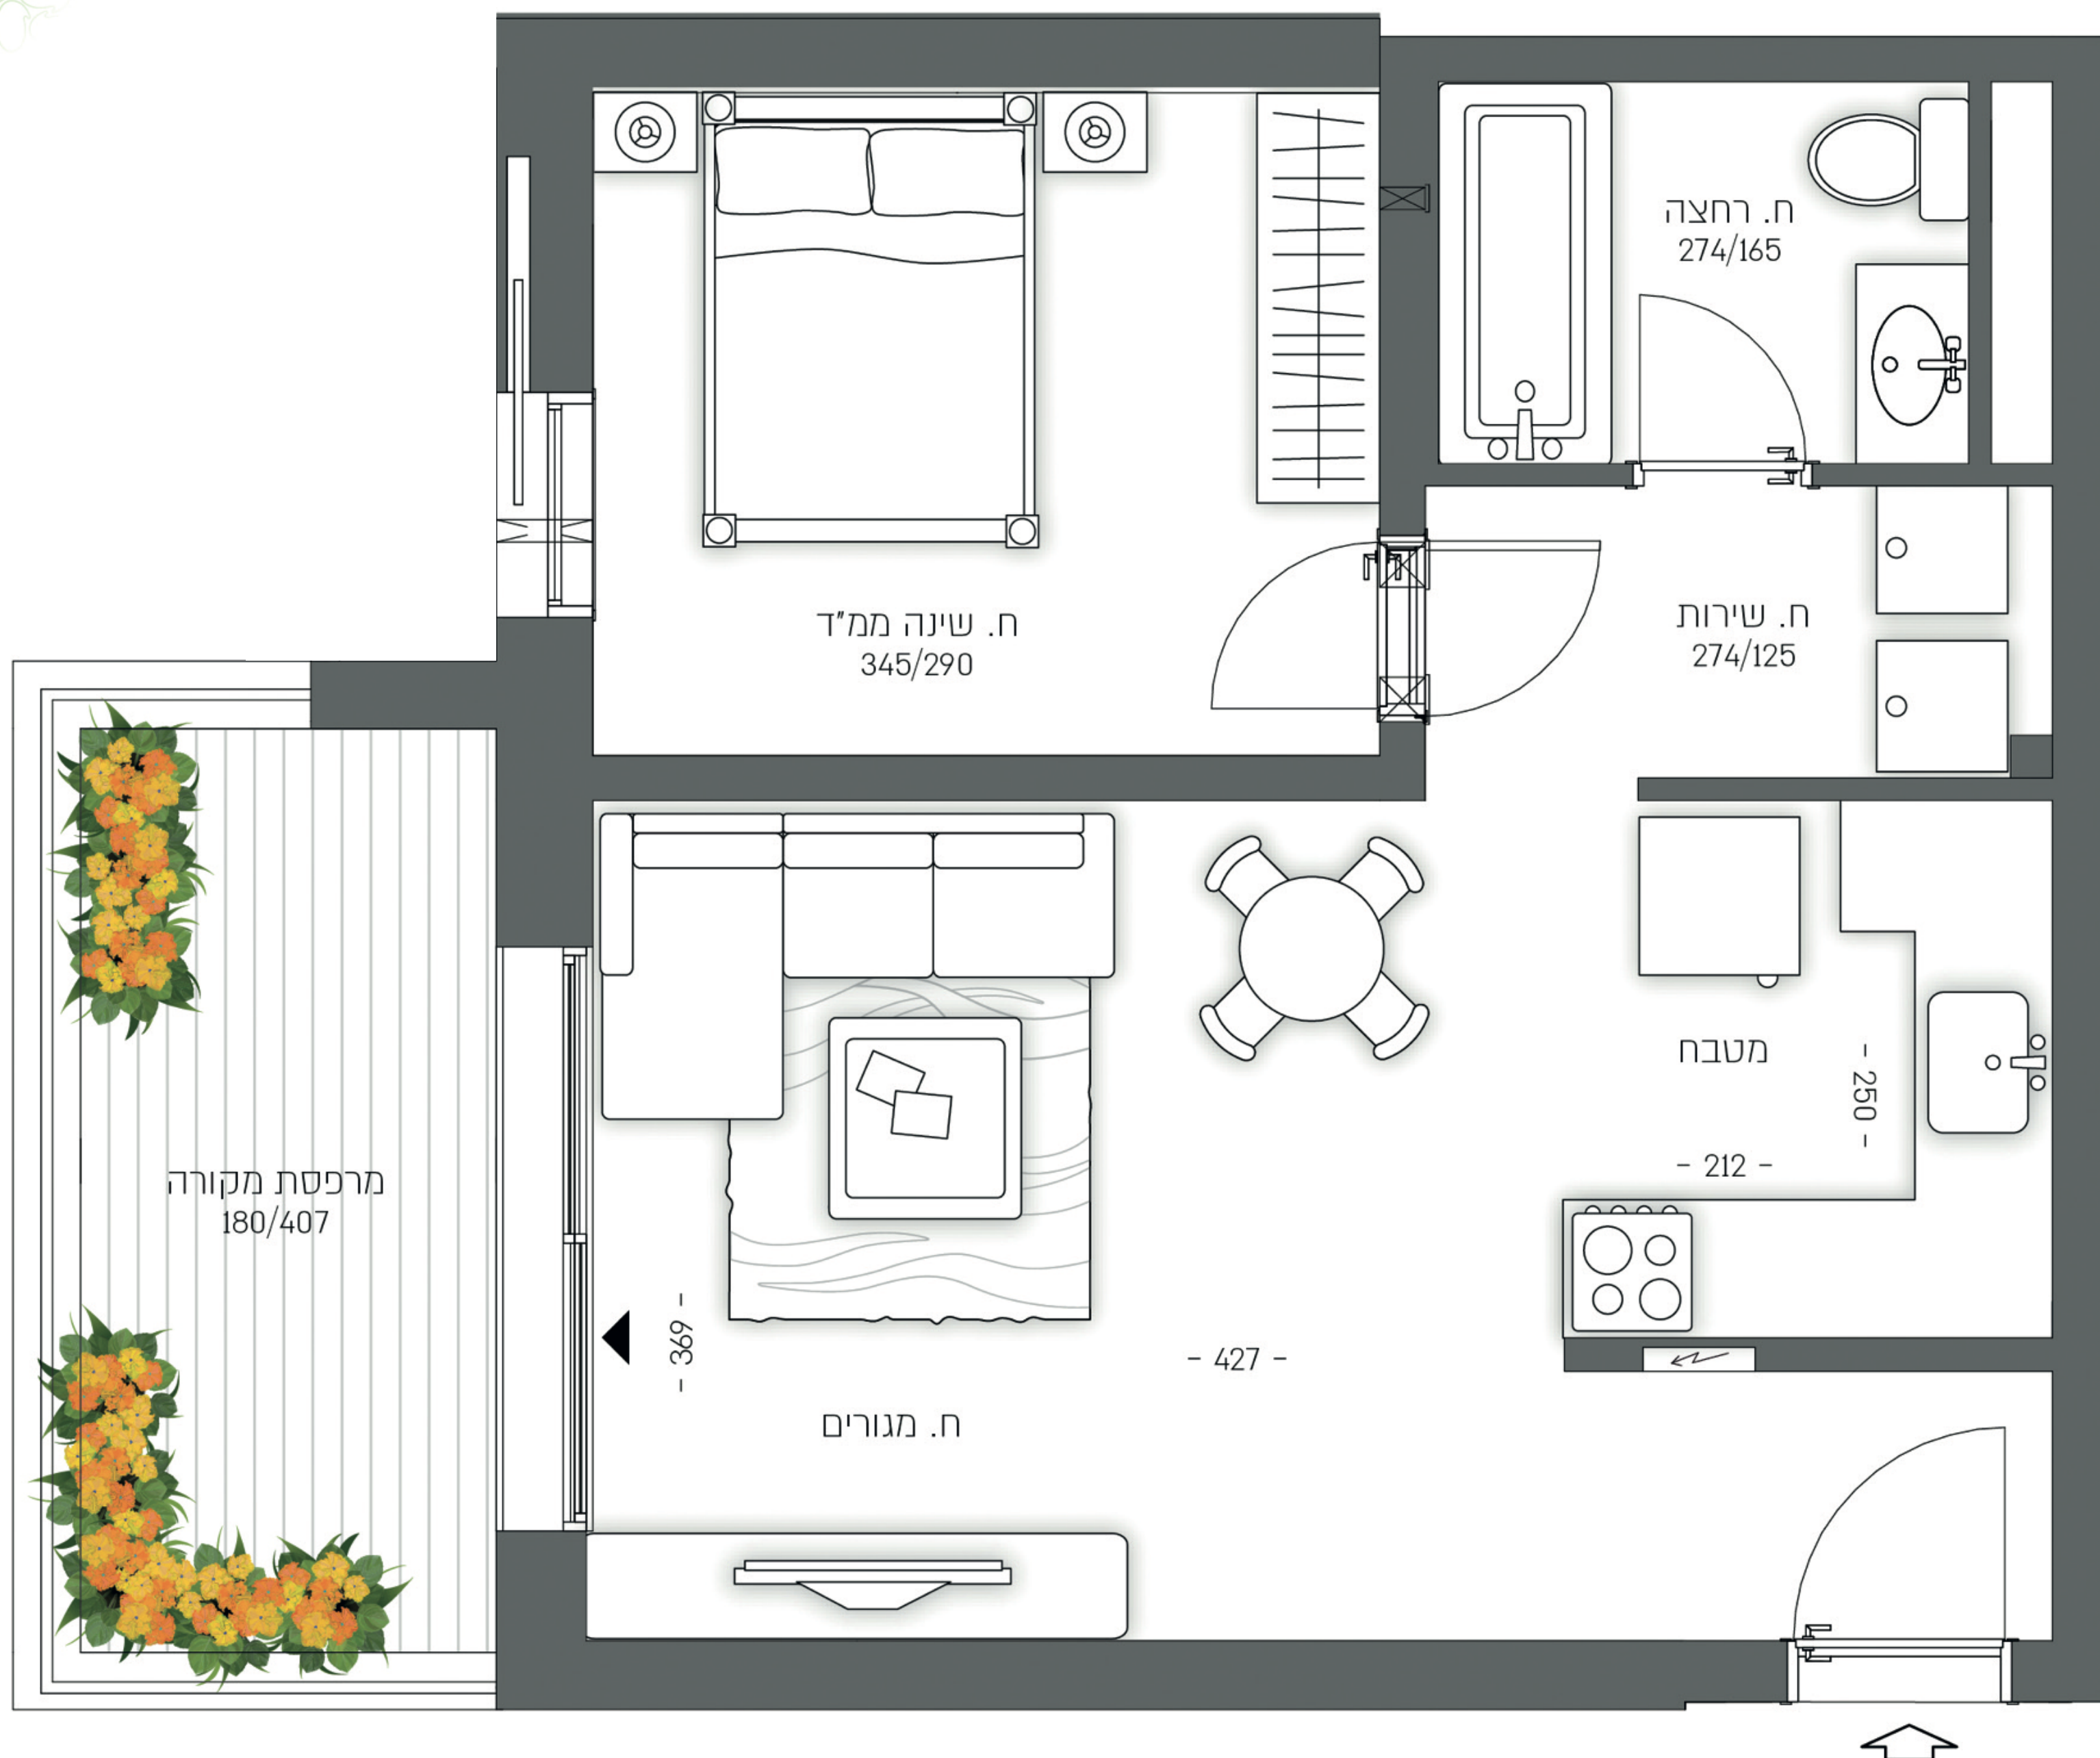

# תלפיות החדשה

הבית הירושלמי שלי

2 rooms apartment | Type D

\*המידע במסמך זה ובהדמיות הינו כללי ונועד להמחשה ולהתרשמות בלבד. המסמכים המחייבים את החברה הינם הסכם המכר ונספחיו כשהם חתומים ע"י החברה והרוכש.