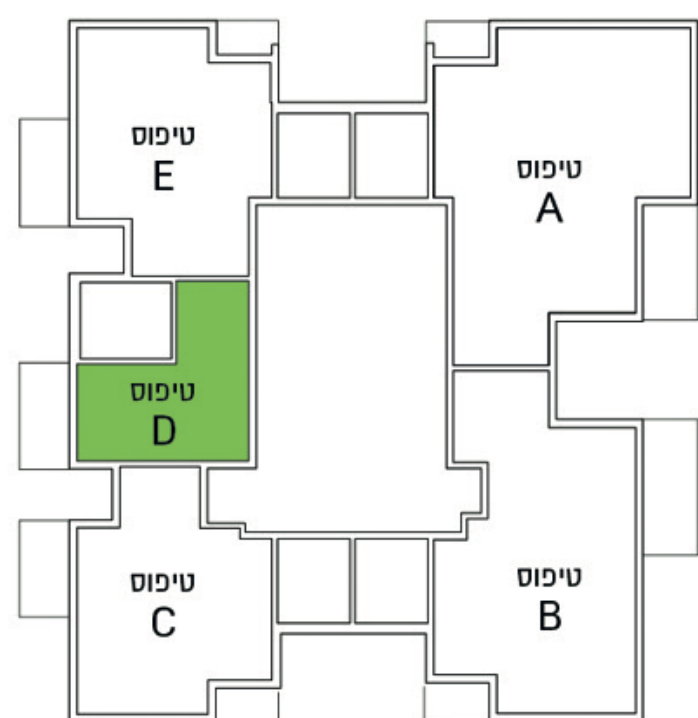

# תלפיות החדשה

הבית הירושלמי שלי

2 rooms apartment | Type D

\*המידע במסמך זה ובהדמיות הינו כללי ונועד להמחשה ולהתרשמות בלבד. המסמכים המחייבים את החברה הינם הסכם המכר ונספחיו כשהם חתומים ע"י החברה והרוכש.