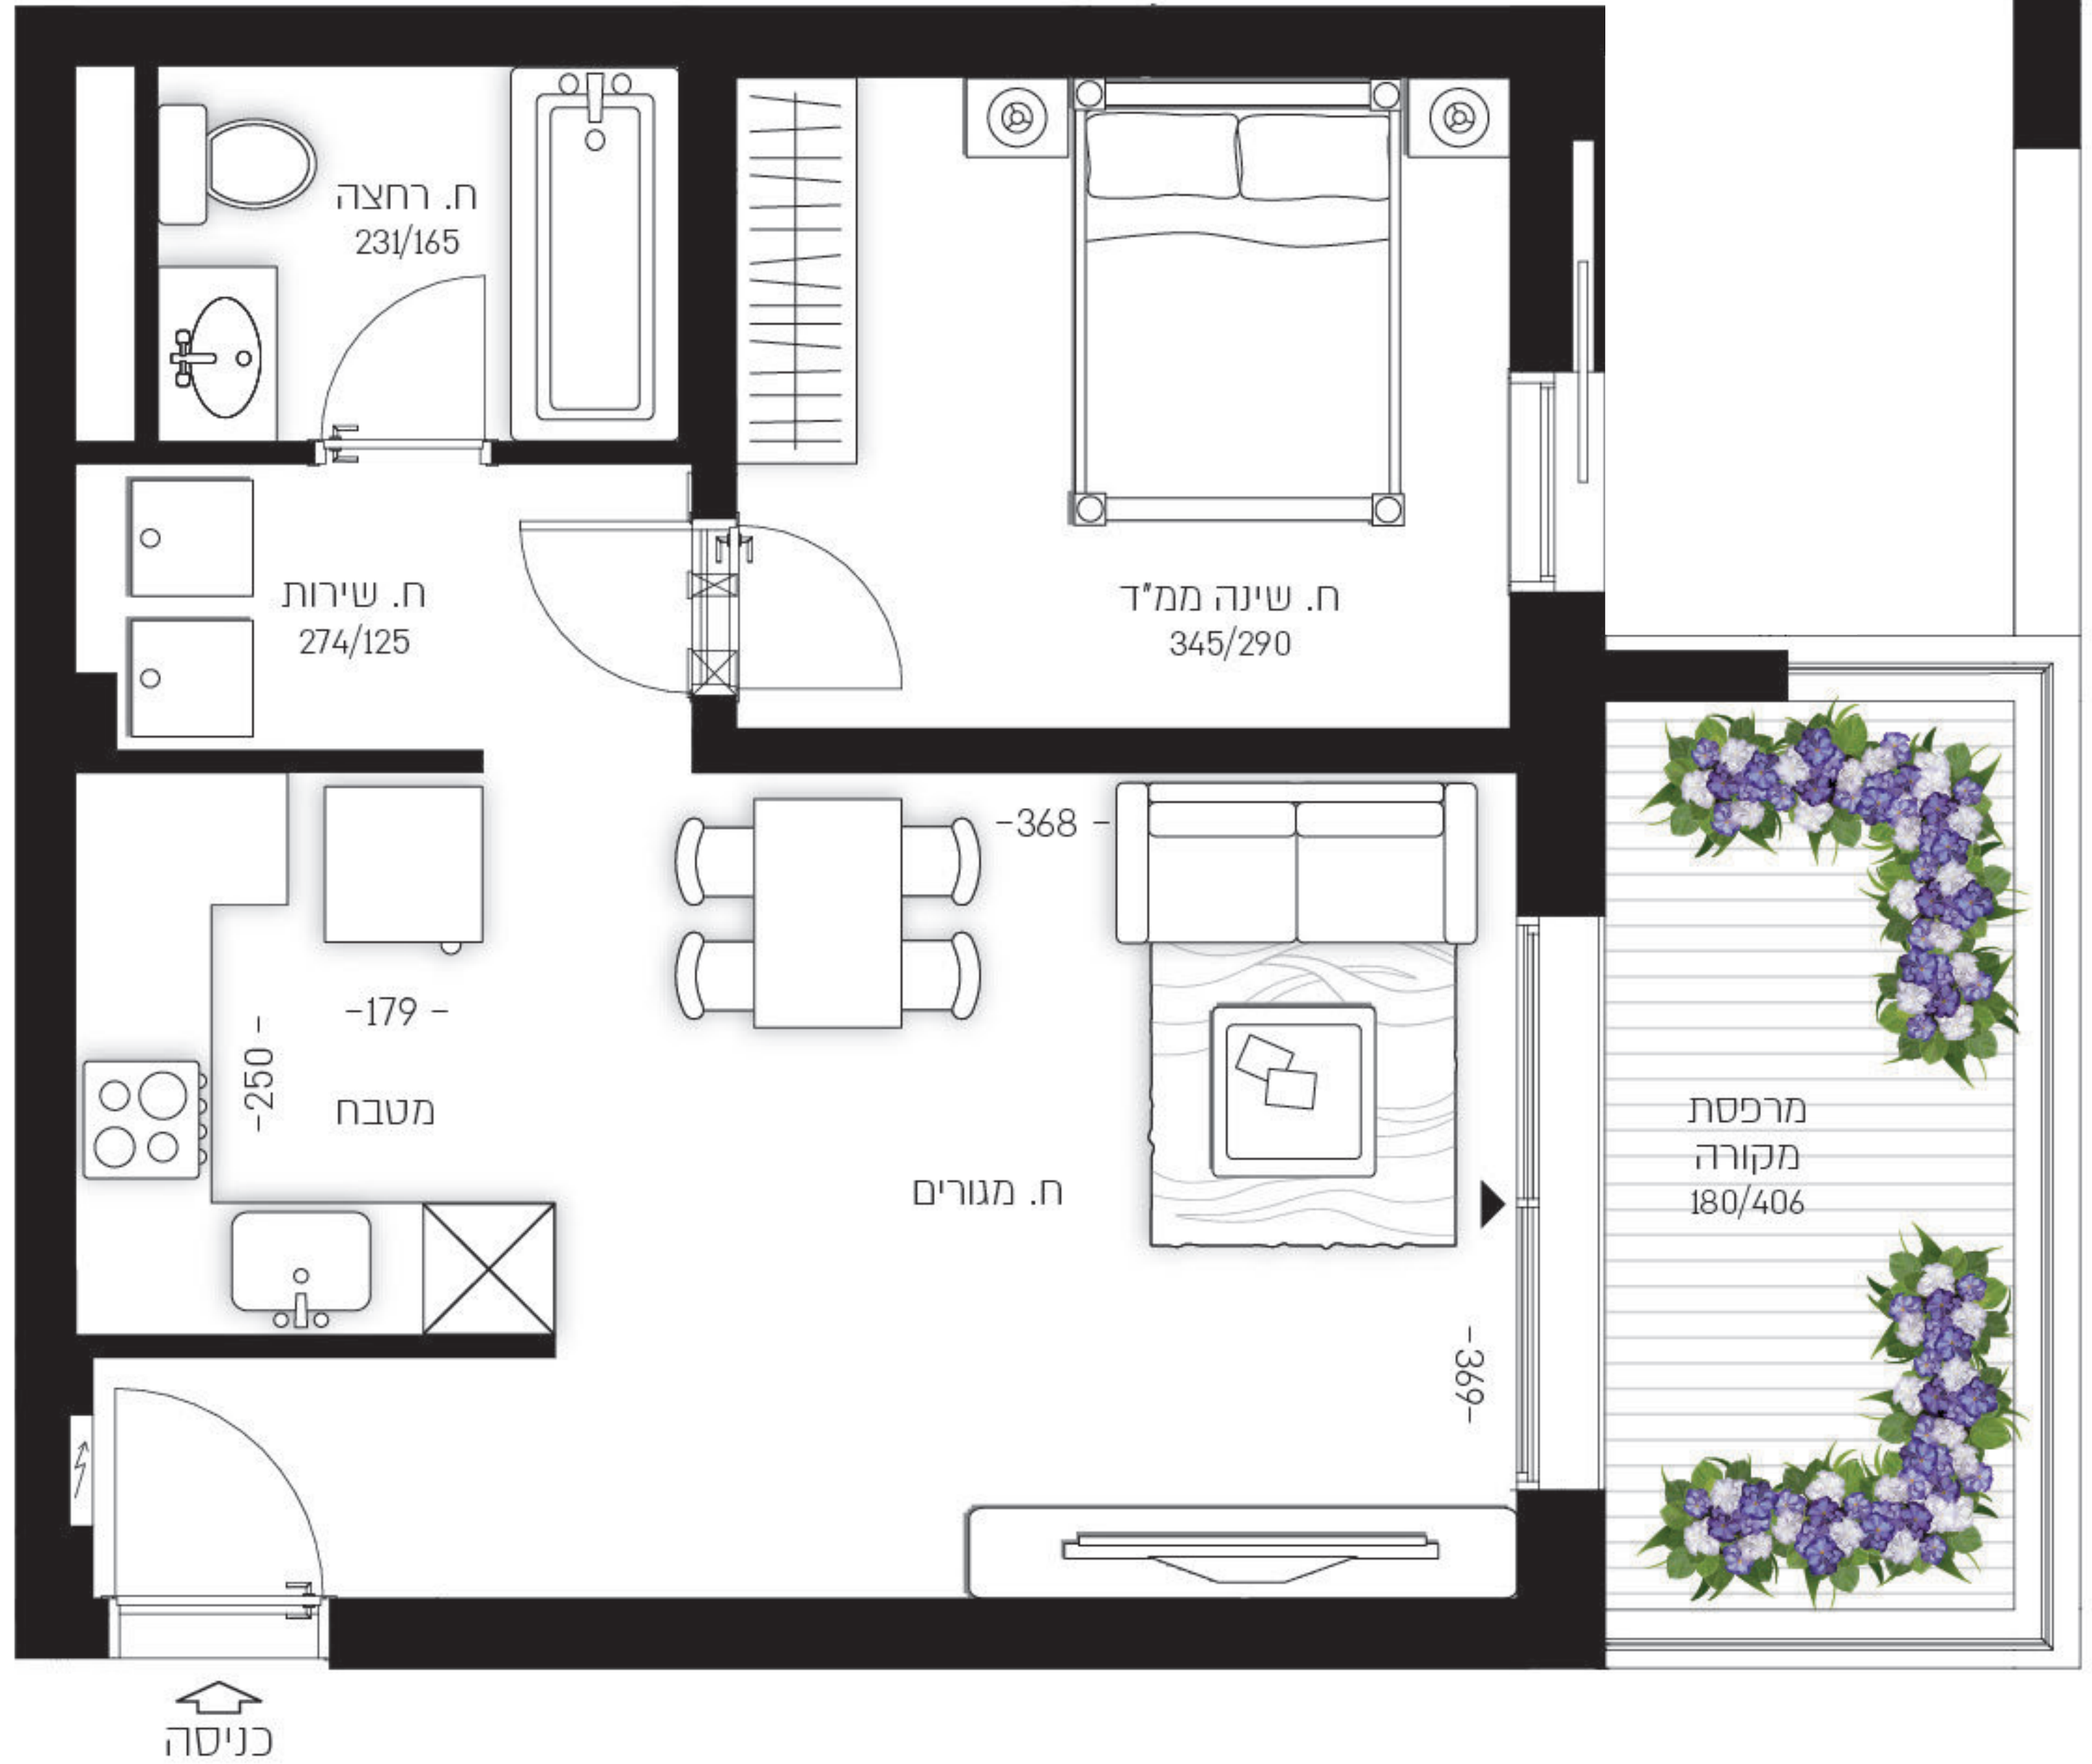

תלפיות החדשה

הבית הירושלמי שלי

2 rooms/חדרים apartment | Type D

*המידע במסמך זה ובהדמיות הינו כללי ונועד להמחשה ולהתרשמות בלבד. המסמכים המחייבים את החברה הינם הסכם המכר ונספחיו כשהם חתומים ע"י החברה והרוכש.