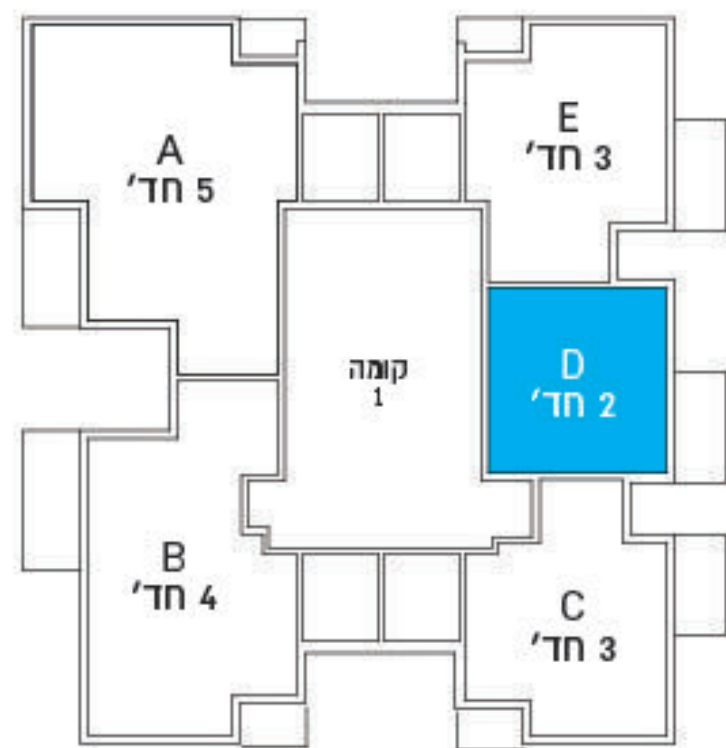

תלפיות החדשה

הבית הירושלמי שלי

2 rooms/חדרים apartment | Type D

*המידע במסמך זה ובהדמיות הינו כללי ונועד להמחשה ולהתרשמות בלבד. המסמכים המחייבים את החברה הינם הסכם המכר ונספחיו כשהם חתומים ע"י החברה והרוכש.