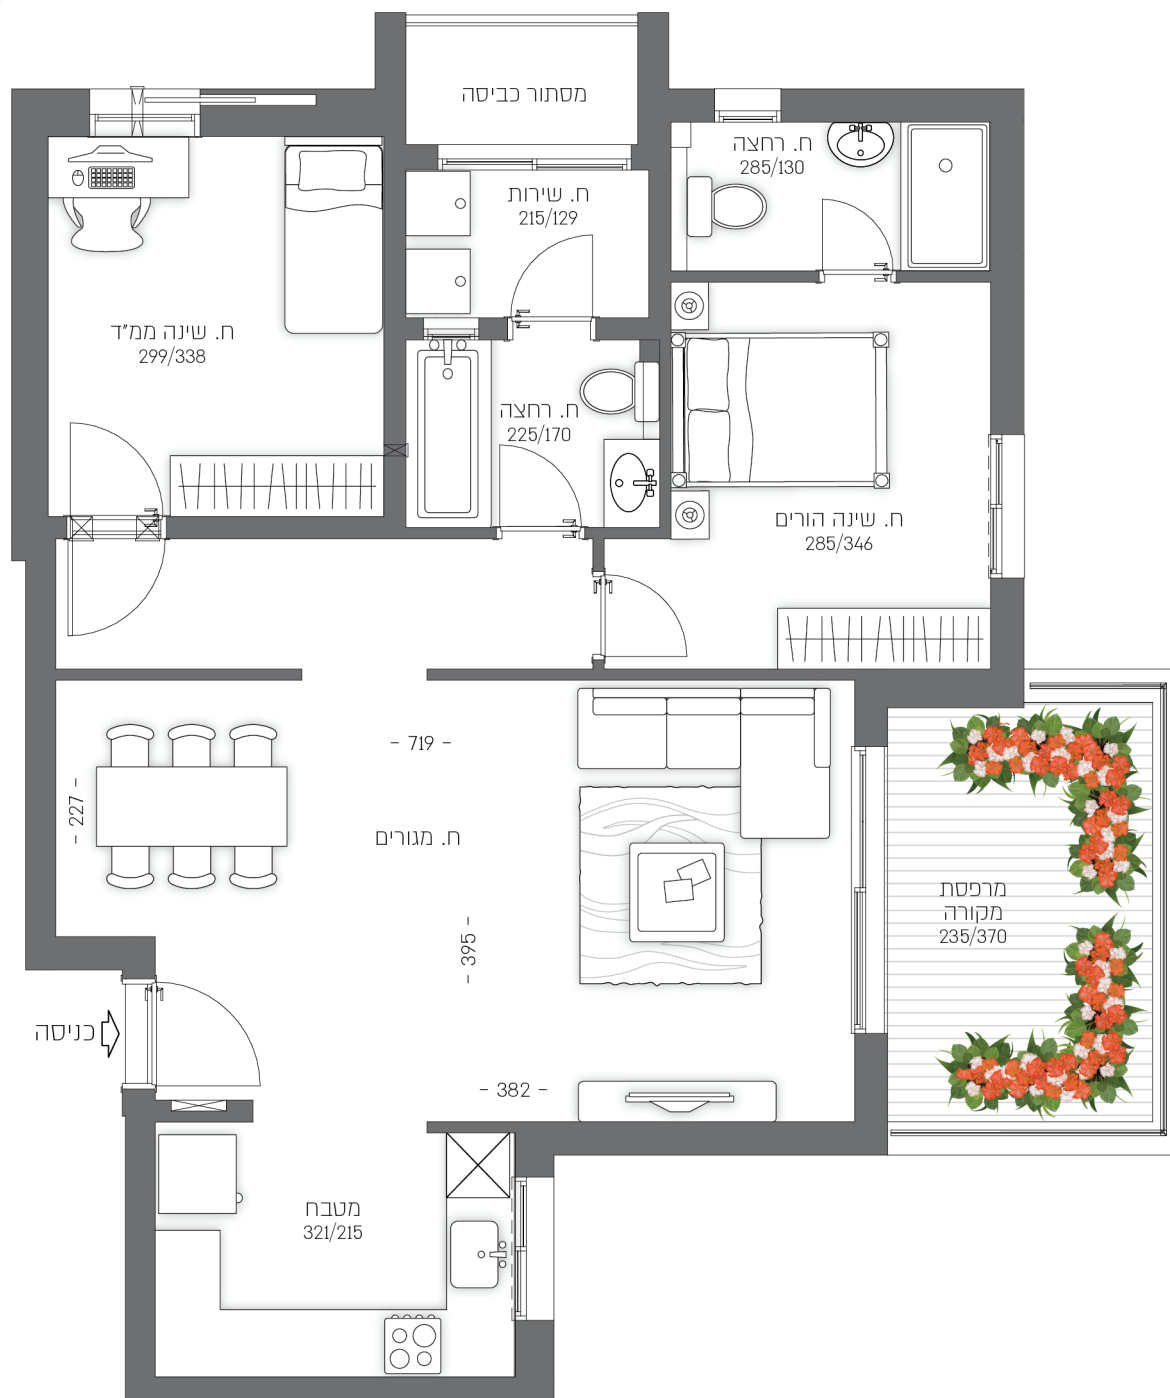

# תלפיות החדשה

3 rooms / חדרים apartment | Type E

הבית הירושלמי שלי

\*המידע במסמך זה ובהדמיות הינו כללי ונועד להמחשה ולהתרשמות בלבד. המסמכים המחייבים את החברה הינם הסכם המכר ונספחיו כשהם חתומים ע"י החברה והרוכש.