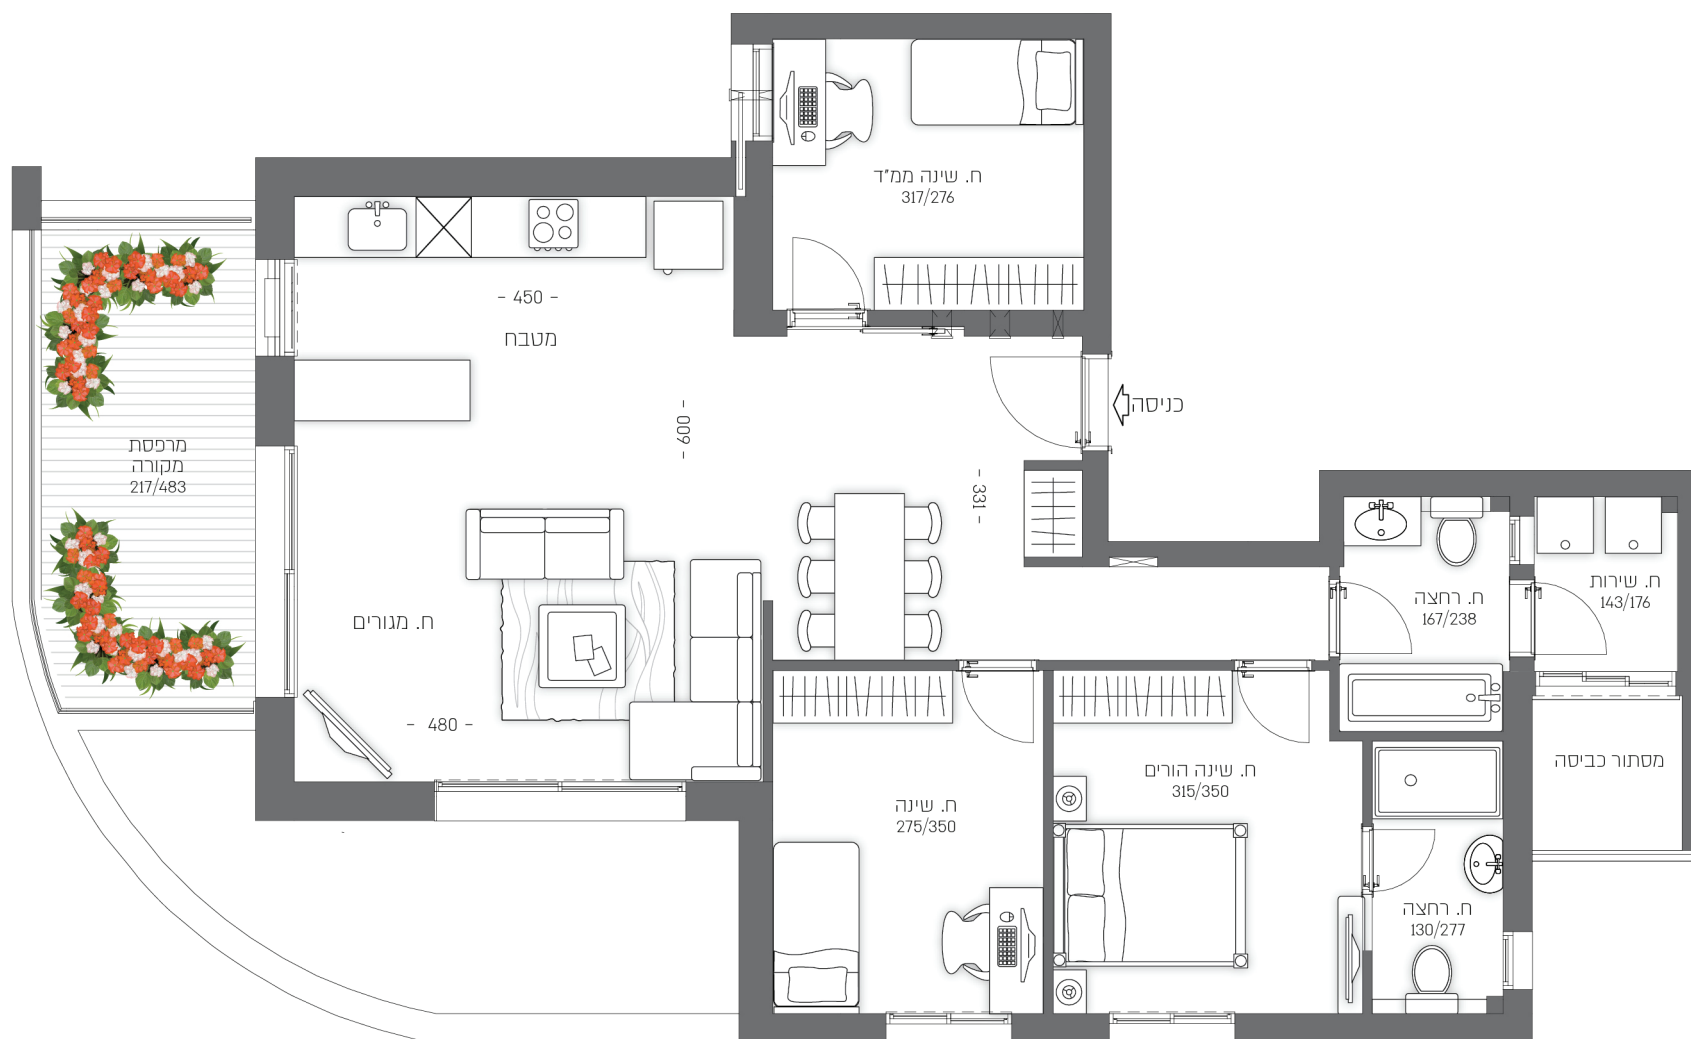

תלפיות החדשה

4 rooms / חדרים apartment | Type B2

הבית הירושלמי שלי

*המידע במסמך זה ובהדמיות הינו כללי ונועד להמחשה ולהתרשמות בלבד. המסמכים המחייבים את החברה הינם הסכם המכר ונספחיו כשהם חתומים ע"י החברה והרוכש.