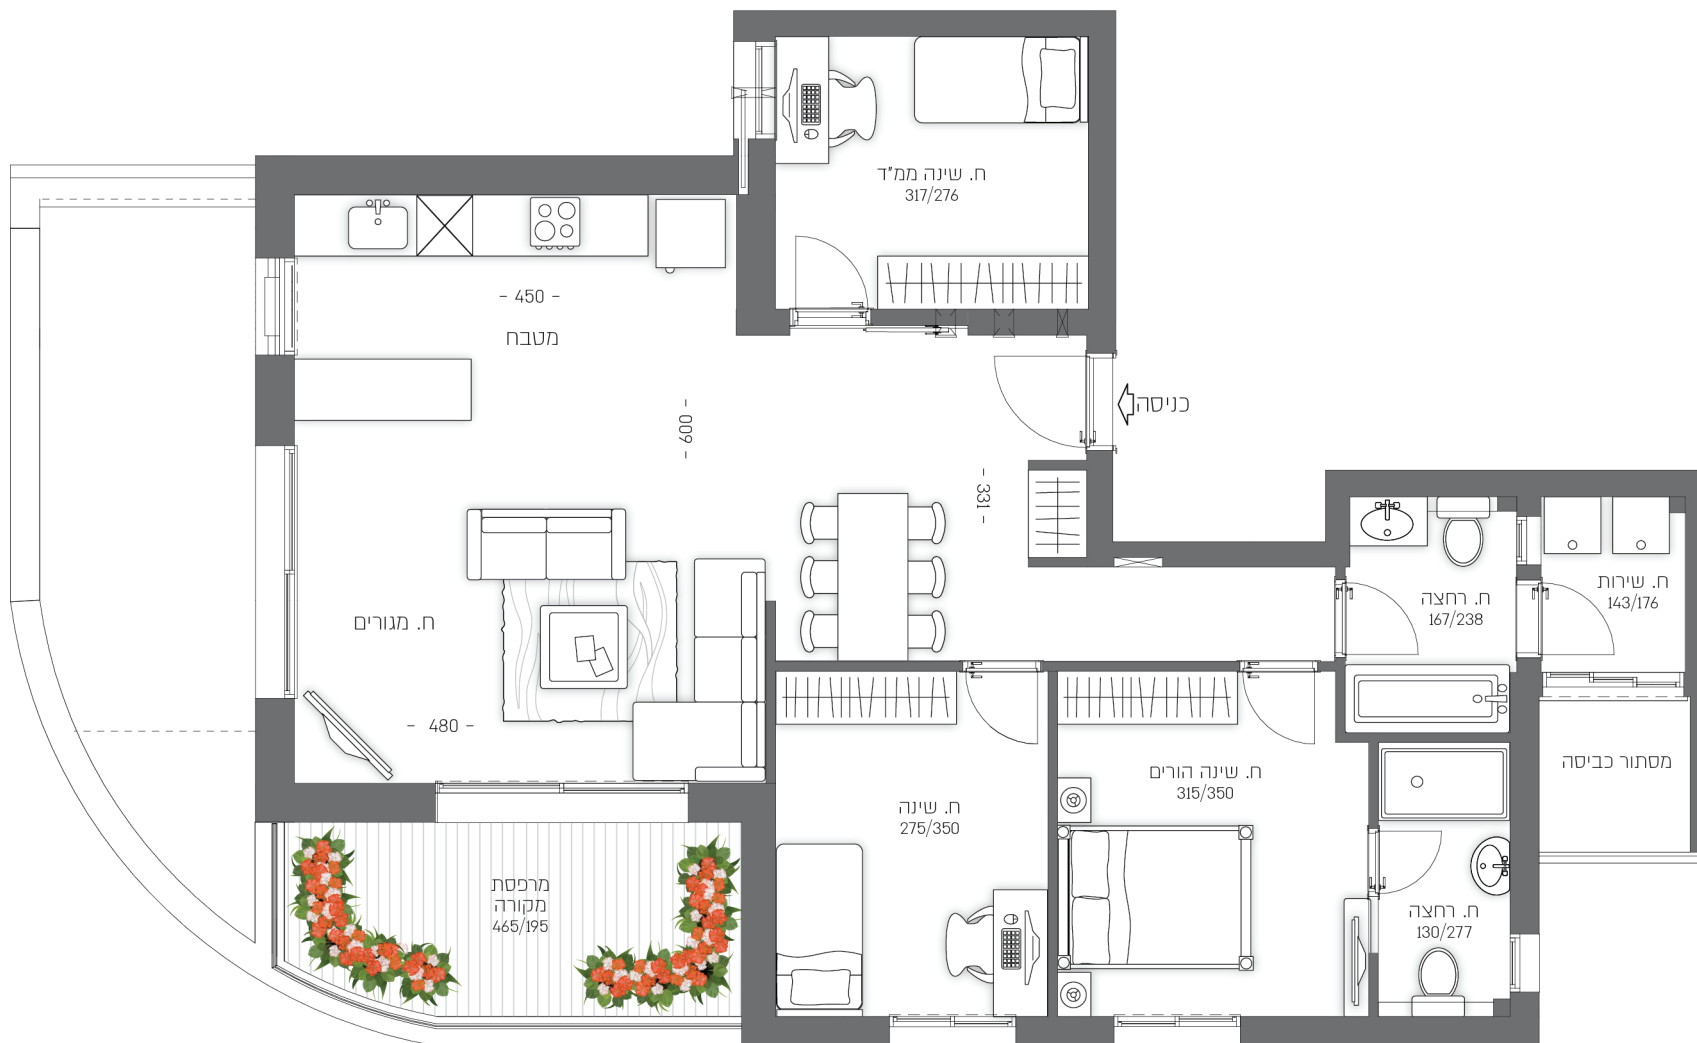

# תלפיות החדשה

הבית הירושלמי שלי

4 rooms / aptartment חדרים | Type B1

\*המידע במסמך זה ובהדמיות הינו כללי ונועד להמחשה ולהתרשמות בלבד. המסמכים המחייבים את החברה הינם הסכם המכר ונספחיו כשהם חתומים ע"י החברה והרוכש.